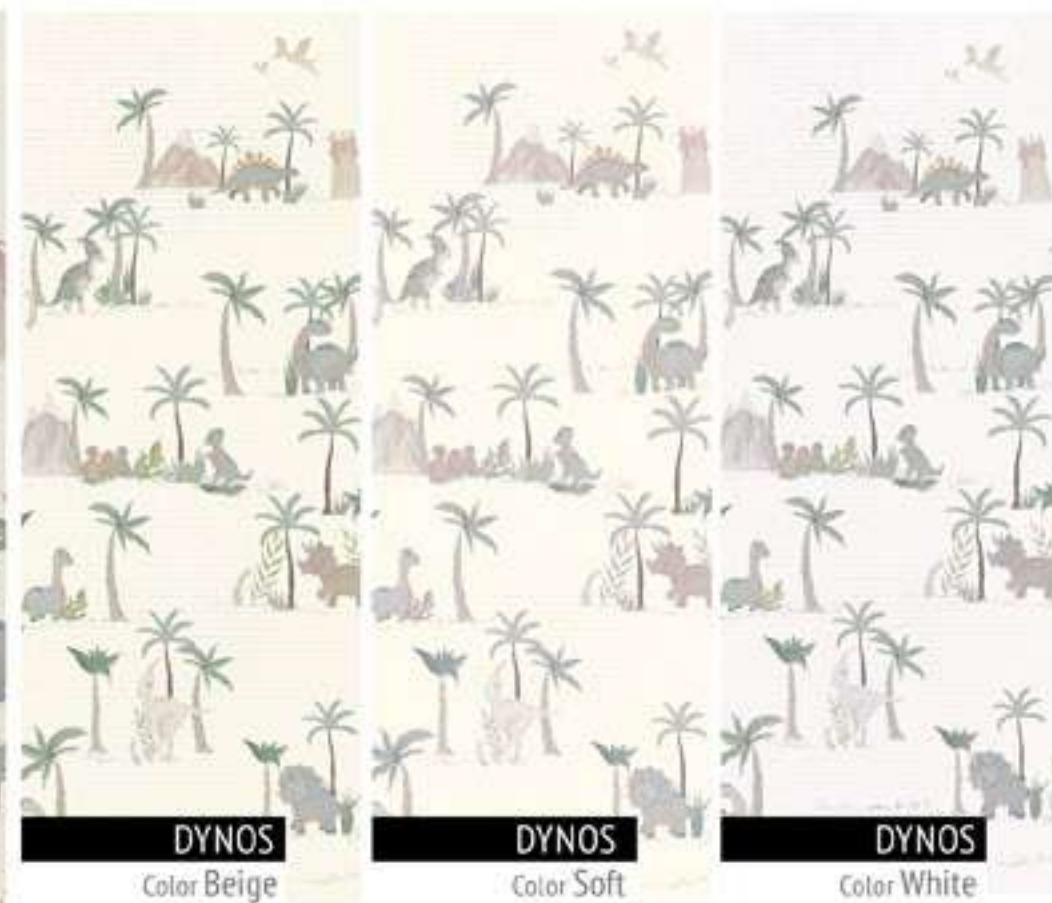

MANGLE Color Graphite

MANGLE Color Sepia

MANGLE Color Blue

COCONUT Color Green

COCONUT Color Soft

COCONUT Color Blue

TUCANO
Color Green

TUCANO
Color Blue

TUCANO Color Green

TUCANO Color Beige

TUCANO Color Blue

MUSA
Color Teal

MUSA
Color Blue

MUSA
Color Green

BOISÉ
Color Grey

BOISÉ
Color Grey

BOISÉ
Color Teal

BOISÉ
Color Green

CORALINE Color Blue

CORALINE Color Siena

CORALINE Color GRAPHITE

wallpaper
design&prints

www.karaventura.com

Tel: 957684616 / 691671402
infokaraventura@gmail.com
Calle Rabadanes,5 14540
La Rambla(Córdoba)España