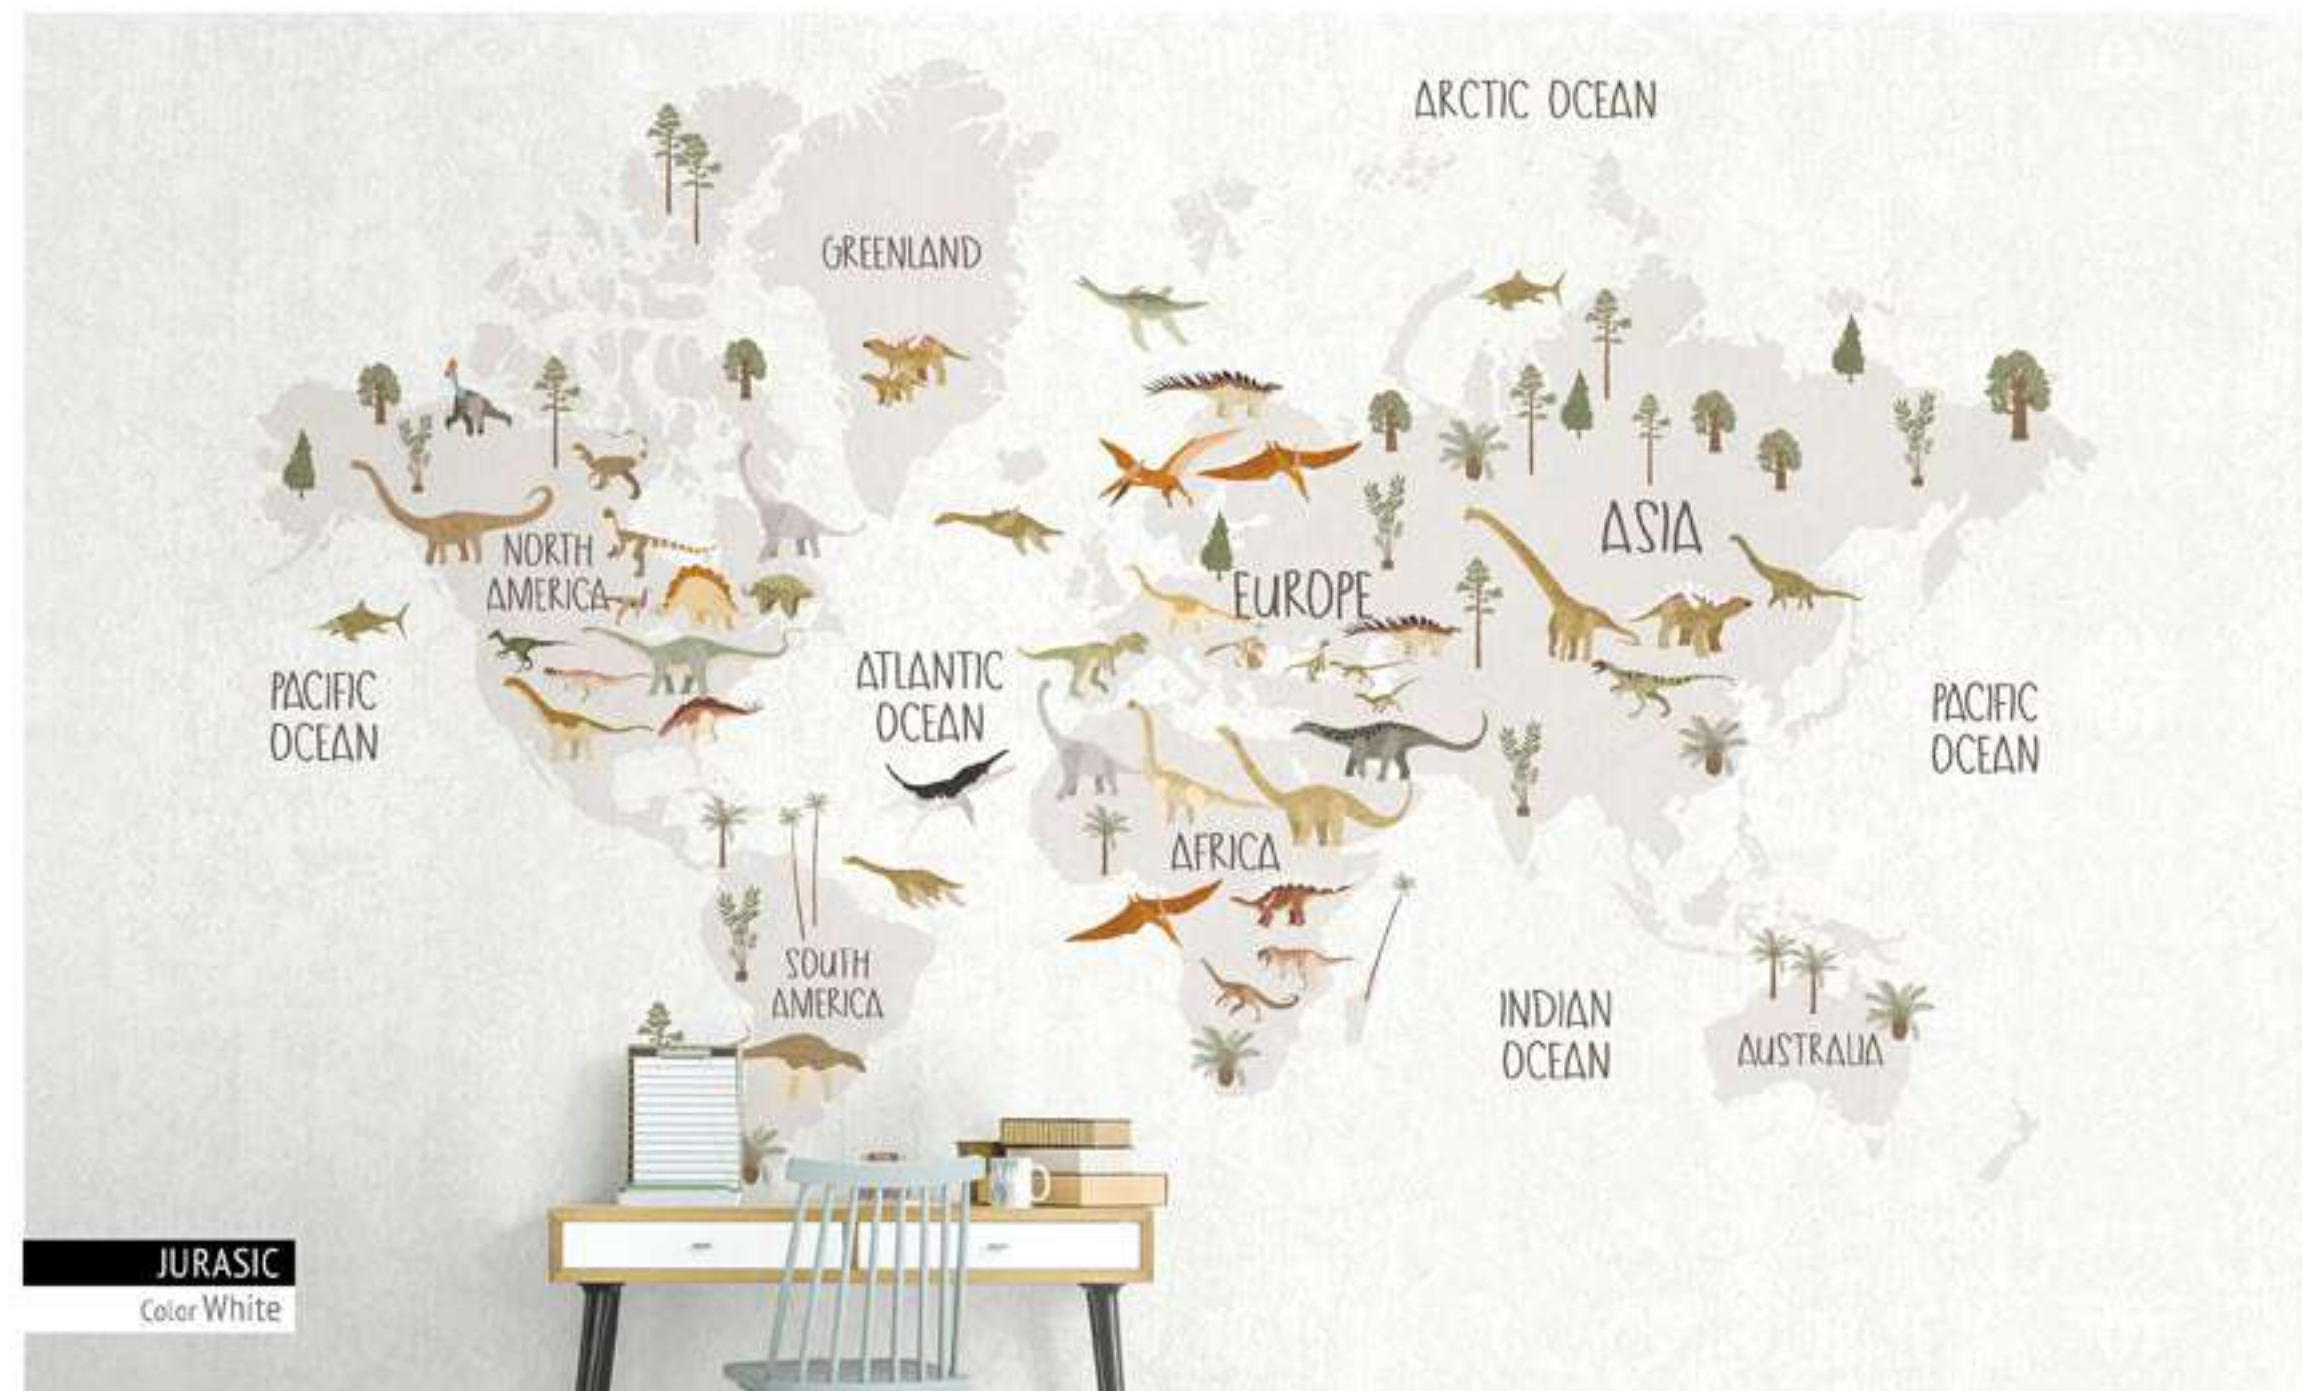

KENYA Color Sepia

KENYA Color Graphite

MASAI Color Green

MASAI Color Soft

MASAI Color GRAPHITE

AVENTURE
Color Beige

AVENTURE
Color Beige

AVENTURE Color Beige