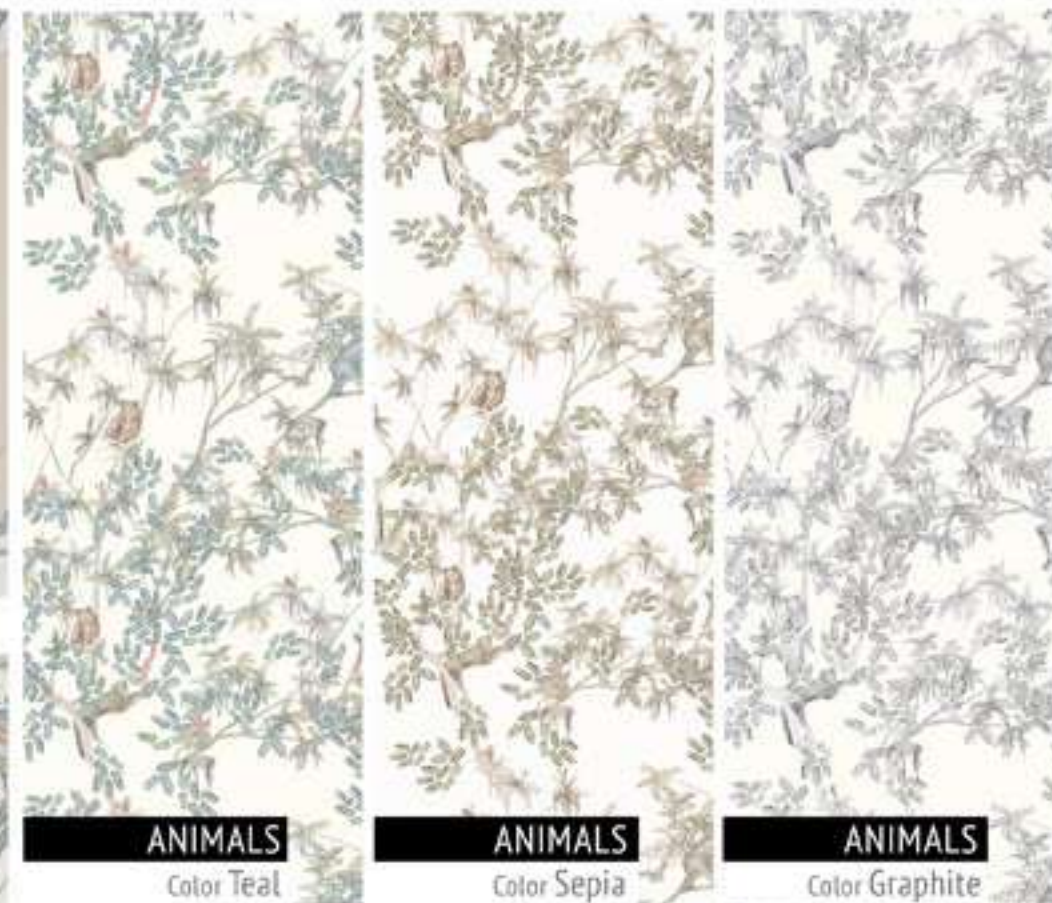

MANGLE Color Graphite

MANGLE Color Sepia

MANGLE Color Blue

COCONUT Color Green

COCONUT Color Soft

COCONUT Color Blue

TUCANO
Color Green

TUCANO
Color Blue

TUCANO Color Green

TUCANO Color Beige

TUCANO Color Blue

MUSA
Color Teal

MUSA
Color Blue

MUSA
Color Green

BOISÉ
Color Grey

BOISÉ
Color Grey

BOISÉ
Color Teal

BOISÉ
Color Green

CORALINE Color Blue

CORALINE Color Siena

CORALINE Color GRAPHITE

wallpaper
design&prints

www.karaventura.com

Tel: 957684616 / 691671402
infokaraventura@gmail.com
Calle Rabadanes,5 14540
La Rambla(Córdoba)España